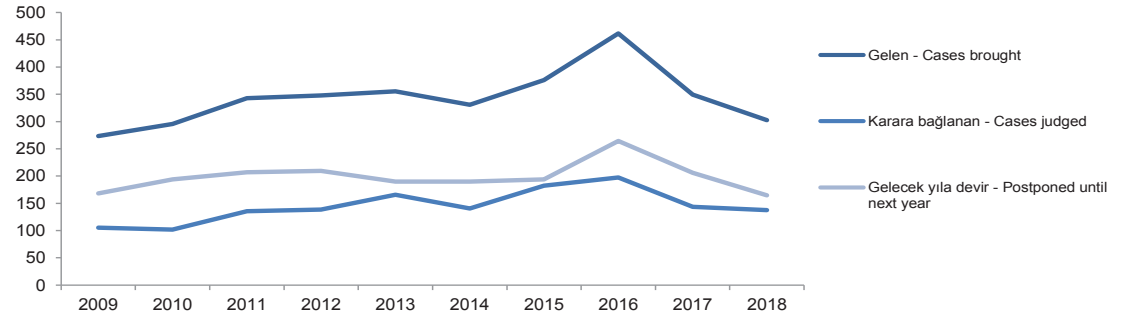

4. Danıştay dava dairelerinin iş durumu, 2009-2018

Activities of the lawsuit departments of the Council of State, 2009-2018

(Dava sayısı)
(Number of cases)

(Bin - Thousand)