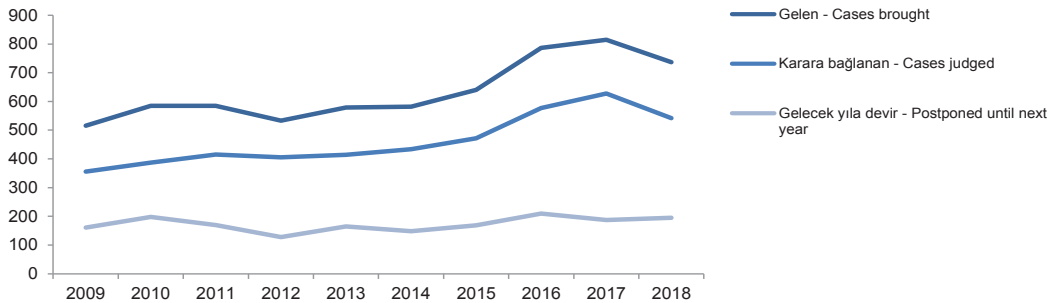

İdari Mahkemeler

Administrative Courts

8. İdari mahkemelerin iş durumu, 2009-2018
Activities of the administrative courts, 2009-2018

(Dava sayısı)
(Number of cases)

(Bin - Thousand)

İdari mahkemelerin (bölge idare, idare ve vergi mahkemeleri) son on yıllık çalışma trendine bakıldığında; toplam gelen dava sayısında (geçen yıldan devir, yıl içinde açılan ve bozularak gelen toplam dava sayısı) artış olduğu gözlenmektedir. 2009 yılında idari yargı mahkemelerine gelen toplam dava sayısı 515 918 iken, %42,8' lik artış ile 2018 yılında 736 809 olmuştur (Tablo 9).

When the working trend of the administrative courts (district administrative, administrative and tax courts) in the last decade is examined, an increase is observed in the total number of cases brought (transferred from last year, filed within the year and reversal by the Council of State). While it was 515 918 in 2009, it became 736 809 in 2018, with an increase of 42.8% (Table 9).