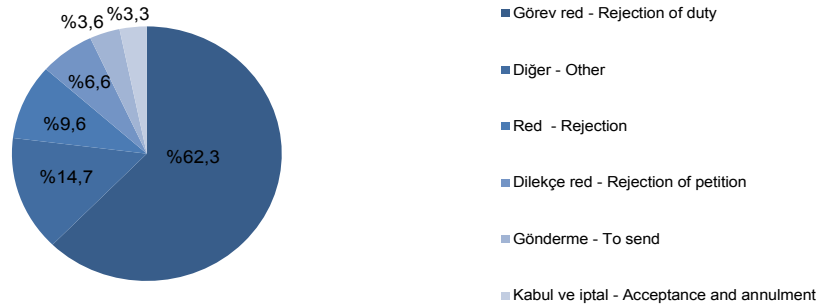

Danıştay Birinci Daire'de, 35 dava karara bağlanmış olup %25,7' sinde iade, %20,0' unda devir işleminin kabulü, %14,3' ünde devir işleminin reddine ve karar verilmesine yer olmadığına, %5,7' sinde kabul ve incelemeksizin red, %2,9' unda red ve incelendi, %8,6' sında diğer kararlar verilmiştir (Tablo 1.13).

Danıştay Birinci Daire'de, 4483 ve 2547 sayılı Kanun'a göre karara bağlanan dosyalardaki sanıklar için verilen karar sayısı 2 362' dir. Karar türlerinin %29,7' si men onama, %15,3' ü iade, %10,2' si itiraz red, %8,8' i ise men, bozma, iade şeklinde olmuştur (Tablo 1.15).

Activities of the Council of State

35 cases have been judged in the First Department of the Council of State. 25.7% of cases have been judged as return, 20.0% as acceptance of the transfer, 14.3% as dismissal of the transfer and no need for decision, 5.7% as acceptance and return without examination, 2.9% of cases as rejection and examined, 8.6% as other decisions have been judged (Table 1.13).

The number of judgements of the accused persons in the files judged in the First Department of the Council of State according to the Law No. 4483 and 2547 is 2 362. Regarding the decision types, 29.7% as ratification of nonsuit, 15.3% as return, 10.2% of cases as rejection of objection, 8.8% as nonsuit, reversal, return (Table 1.15).

1.3 Karar türüne göre ilk derece incelenen davalar, 2018

Cases of the first instance by type of judgement, 2018

1.4 Karar türüne göre temyizen incelenen davalar, 2018

Cases of appeal by type of judgement, 2018