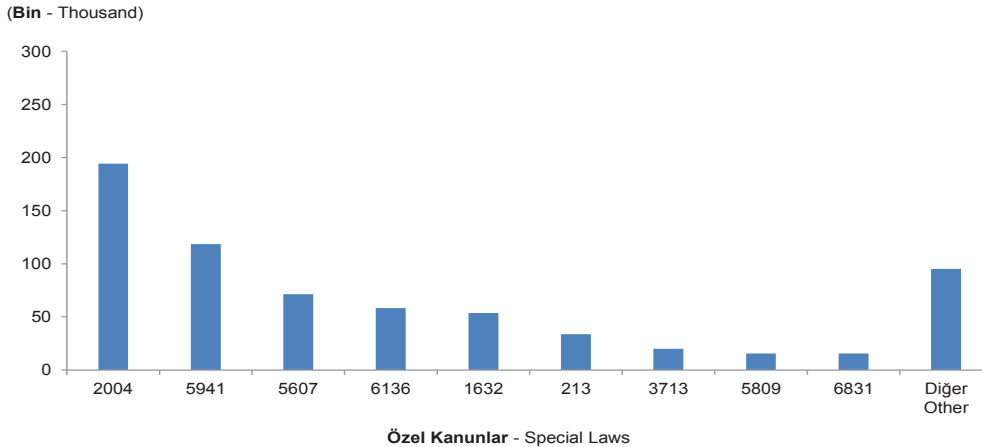

3.3 Özel kanunlar uyarınca ceza mahkemelerine açılan davalardaki suçlar, 2018

Offences in cases filed at the criminal courts under special laws, 2018

Özel kanunlar uyarınca yıl içinde açılan davalardaki suç sayısı 676 638 olup, suçların dağılımına bakıldığında, 194 236 ile 2004 İcra İflas Kanunu'na muhalefet suçunun ilk sırayı aldığı görülmektedir. Bunu 118 623 suç ile 5941 Sayılı Çek Kanunu'na muhalefet suçu ve 71 461 suç ile 5607 Sayılı Kaçakçılıkla Mücadele Kanunu'na muhalefet suçları takip ederek ikinci ve üçüncü sırayı oluşturmaktadırlar (Tablo 3.7).

The number of offences in cases filed within the year under special laws is 676 638. As for the distribution of offences, it is seen that the highest number of offences is on violation of the Law on Bankruptcy and Enforcement No. 2004 with 194 236. This is followed by violation of the Cheque Law 5941 with 118 623 and violation of the Law on Fight Against Smuggling No. 5607 with 71 461 respectively (Table 3.7).