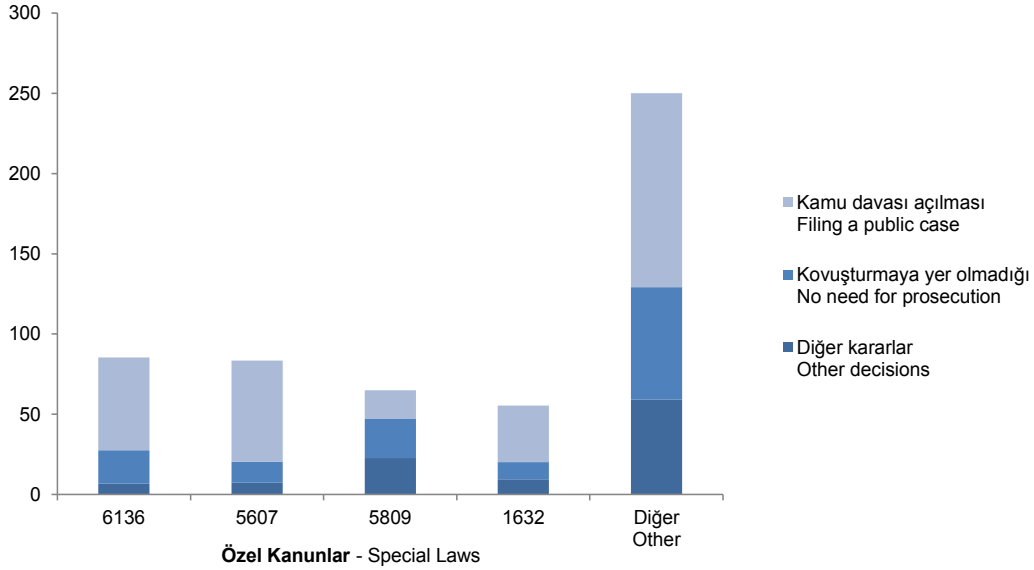

2.3 Özel Kanunlar uyarınca Cumhuriyet başsavcılıklarında soruşturma evresinde şüpheliler hakkında verilen kararlar, 2018

Judgements rendered for suspects at the investigation stage at the Chief Public Prosecutors' Offices in accordance with special laws, 2018

(Bin - Thousand)

Cumhuriyet başsavcılıklarında soruşturma evresinde şüpheliler hakkında özel kanunlara muhalefet suçları ile ilgili olarak yıl içinde verilen karar sayısı 539 283 olup, suç türünün dağılımına bakıldığında, 85 433 ile 6136 sayılı Ateşli Silahlar ve Bıçaklar Hakkında Kanun'a muhalefet suçunun ilk sırayı aldığı görülmektedir. Bunu 83 541 ile 5607 sayılı Kaçakçılıkla Mücadele Kanunu'na muhalefet suçu ve 64 934 ile 5809 sayılı Elektronik Haberleşme Kanunu'na muhalefet suçları takip ederek ikinci ve üçüncü sırayı oluşturmaktadırlar (Tablo 2.4).

6136 sayılı Ateşli Silahlar ve Bıçaklar Hakkında Kanunu'na muhalefet suçunda %24,3' ünde kovuşturmayaya yer olmadığı, %67,7' sinde kamu davası açılmasına, %8,0' ında diğer kararlar; 5607 sayılı Kaçakçılıkla Mücadele Kanunu'na muhalefet suçunda %15,6' sında kovuşturmayaya yer olmadığı, %75,6' sında kamu davası açılmasına, %8,8' inde diğer kararlar; 5809 sayılı Elektronik Haberleşme Kanunu'na muhalefet suçunda %37,3' ünde kovuşturmayaya yer olmadığı, %27,6' sında kamu davası açılmasına, %35,1' inde diğer kararlar verilmiştir (Tablo 2.4).

The number of judgements rendered for suspects at the investigation stage at Chief Public Prosecutors' Offices within the year regarding the offences of violation of special laws is 539 283. As for the distribution of types of offence, it is seen that the offence of violation of Law on Firearms and Knives No. 6136, ranks the first with 85 433. This is followed by the offence of violation of Law on Fight Against Smuggling No. 5607 with 83 541 and the offence of violation of Law on Electronic Communications No. 5809 with 64 934, respectively (Table 2.4).

In 24.3% of cases regarding the offence of violation of the Law on Firearms and Knives No. 6136, decision of no need for prosecution has been rendered, in 67.7% of cases decision of filing a public case has been rendered, in 8.0% of cases other decisions have been rendered; regarding the offence of violation of the Law on Fight Against Smuggling No. 5607, decision of no need for prosecution has been rendered in 15.6% of the cases, decision of filing a public case has been rendered in 75.6% of cases and 8.8% of cases have been concluded with other decisions; in 37.3% of cases regarding the offence of violation of the Law on Electronic Communications No. 5809, decision of no need for prosecution has been rendered, in 27.6% of cases decision of filing a public case has been rendered, in 35.1% of cases other decisions have been rendered (Table 2.4).