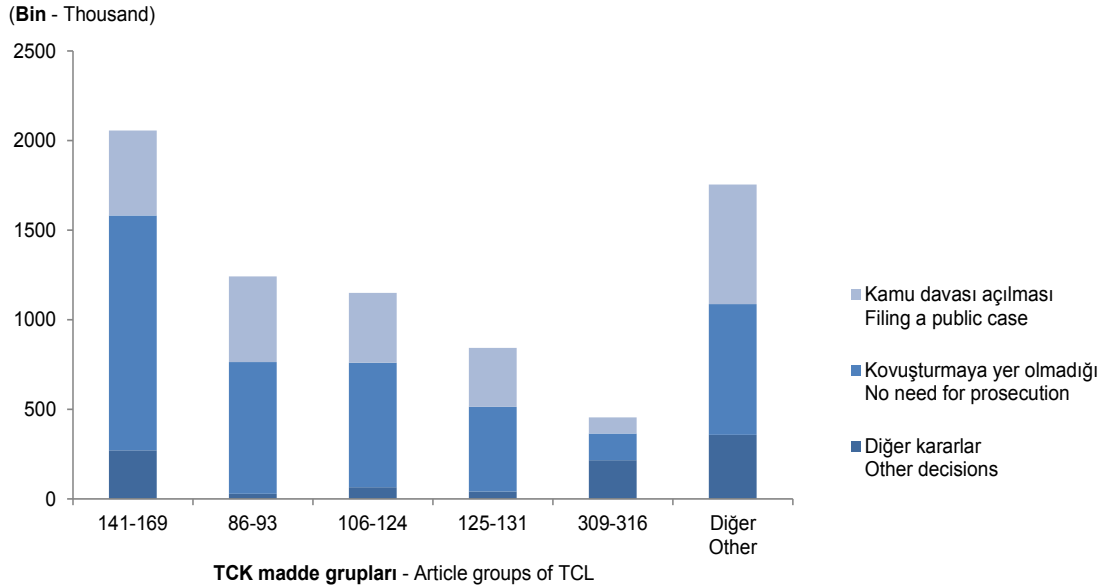

2.2 Türk Ceza Kanunu uyarınca Cumhuriyet başsavcılıklarında soruşturma evresinde şüpheliler hakkında verilen kararlar, 2018

Decisions rendered for suspects at the investigation stage at the Chief Public Prosecutors' Offices in accordance with TCL, 2018

Cumhuriyet başsavcılıklarında soruşturma evresinde şüpheliler hakkında TCK' da belirlenen suçlar ile ilgili olarak yıl içinde verilen karar sayısı 7 505 499 olup, ilk üç sırayı, 2 057 493 ile malvarlığına karşı suçlar (TCK 141-169), 1 242 810 ile vücut dokunulmazlığına karşı suçlar (TCK 86-93) ve 1 149 754 ile hürriyete karşı suçlar (TCK 106-124) almaktadır (Tablo 2.4).

Malvarlığına karşı suçların (TCK 141-169) %63,8' inde kovuşturmaya yer olmadığı, %23,0' unda kamu davası açılmasına, %13,2' sinde diğer kararlar; vücut dokunulmazlığına karşı suçların (TCK 86-93) %59,1' inde kovuşturmaya yer olmadığı, %38,5' inde kamu davası açılmasına, %2,4' ünde diğer kararlar; hürriyete karşı suçların (TCK 106-124) %60,4' ünde kovuşturmaya yer olmadığı, %33,9' unda kamu davası açılmasına, %5,7' sinde diğer kararlar verilmiştir (Tablo 2.4).

The number of judgements rendered for suspects at the investigation stage at Chief Public Prosecutors' Offices regarding the offences defined in TCL is 7 505 499, of which offences against property (TCL 141-169) rank the first with 2 057 493, offences against physical integrity (TCL 86-93) second with 1 242 810 and offences against liberty come the third (TCL 106-124) with 1 149 754 (Table 2.4).

In 63.8% of cases regarding the offences against property (TCL 141-169), decision of no need for prosecution, in 23.0% of cases decision of filing a public case, in 13.2% of cases other decisions have been rendered; regarding the offences against physical integrity (TCL 86-93), decision of no need for prosecution has been rendered in 59.1% of the cases, decision of filing a public case has been rendered in 38.5% of cases and 2.4% of cases have been concluded with other decisions; in 60.4% of cases regarding the offences against liberty (TCL 106-124), decision of no need for prosecution, in 33.9% of cases decision of filing a public case, in 5.7% of cases other decisions have been rendered (Table 2.4).