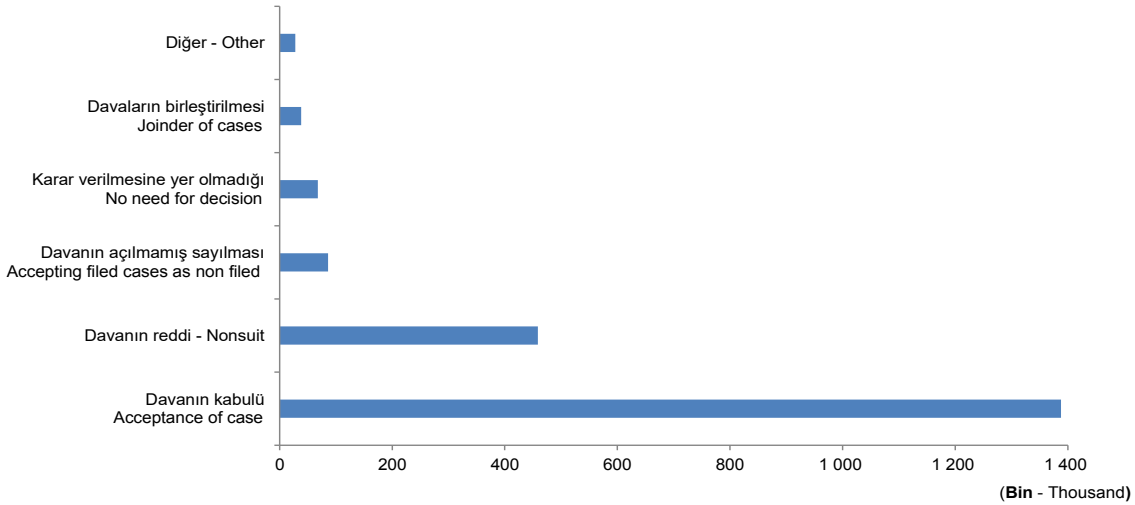

3.6 Hukuk mahkemelerinde karara bağlanan davalardaki karar türü, 2018

Types of judgement in cases judged at the civil courts, 2018

Hukuk mahkemelerindeki (daha önceki yıllardan devredilen dosyalar dahil) mevcut 3 701 265 dosyadan, %55,4' ü karara bağlanmıştır. Verilen karar türleri incelendiğinde; %67,1' inde davanın kabul edildiği, %22,2' sinde ise davanın reddedildiği görülmektedir. Davanın açılmamış sayılması, karar verilmesine yer olmadığı, davaların birleştirilmesi, sulh olma ve diğer kararların toplam oranı ise %10,7' dir (Tablo 3.20 ve 3.22).

55.4% of present 3 701 265 cases at civil courts (including cases transferred from previous years) have been judged. When types of decisions rendered are examined, it is observed that 67.1% of cases have been accepted, 22.2% of them have been rejected. The total ratio of decisions of accepting filed case as non - filed, no need for decision, joinder of cases, settlement and other decisions is 10.7% (Table 3.20 and 3.22).