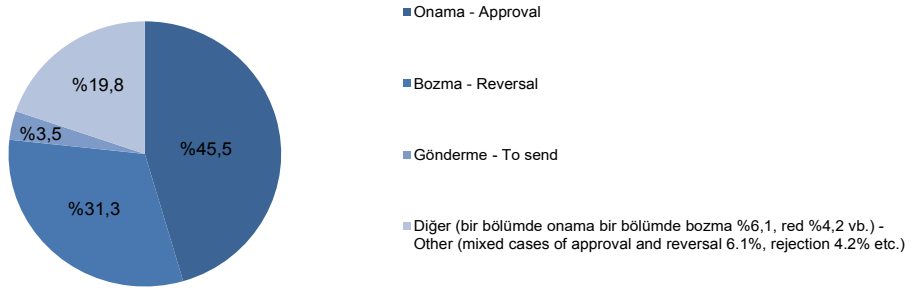

1. Adalet Teşkilatı

1. Judicial Organization

Yargıtay Çalışmaları

Activities of the Supreme Court

1.1 Karar türüne göre Yargıtay Ceza Genel Kurulu ve ceza dairelerinde karara bağlanan ceza davaları, 2018

Criminal cases judged at the General Board of Criminal Department and criminal departments of the Supreme Court by type of judgement, 2018

Yargıtay Ceza Genel Kurulu ve ceza dairelerinde bulunan toplam 525 928 davadan %46,3' ü sonuçlandırılarak karara bağlanmıştır. Yargıtay ceza dairelerince sonuçlandırılan davalardan %45,5' inde onama, %31,3' ünde bozma, %3,5' inde gönderme kararı verilmiştir (Tablo 1.7).

46.3% of the total 525 928 cases in the General Board of Criminal Department and the criminal departments of the Supreme Court have been concluded to a judgement. 45.5% of the concluded cases by the criminal departments of the Supreme Court as approval, 31.3% as reversal, 3.5% as to send have been judged (Table 1.7).

1.2 Karar türüne göre Yargıtay Hukuk Genel Kurulu ve hukuk dairelerinde karara bağlanan hukuk davaları, 2018

Civil cases judged at the General Board of Civil Department and civil departments of the Supreme Court by type of judgement, 2018