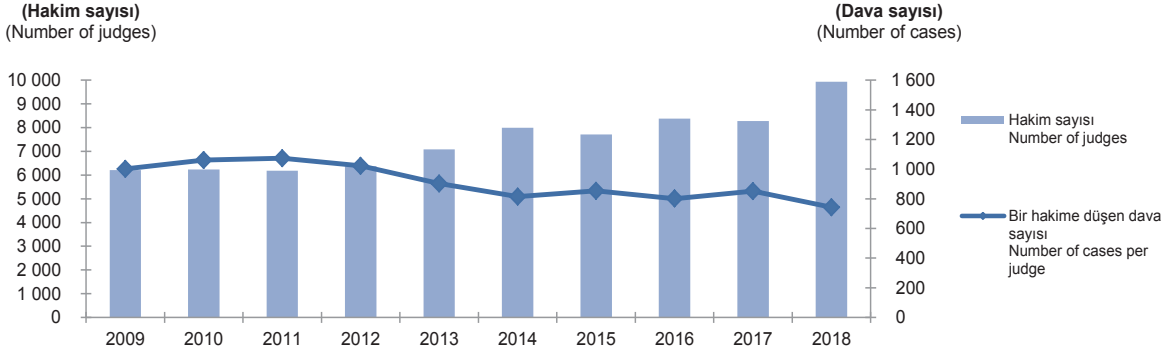

9. Mahkemelerdeki (ceza, hukuk ve idari) hakim sayısı ve bir hakime düşen dava sayısı, 2009-2018
Number of judges in the courts (criminal, civil and administrative) and cases per judge, 2009-2018

Bir hakime düşen dava sayısı 2009 yılında 1 001 iken, 2018 yılında %25,9' luk azalış oranı ile 742 olmuştur (Tablo 10).

While the number of cases per judge was 1 001 in 2009, it became 742 in 2018, with a decrease of 25.9% (Table 10).