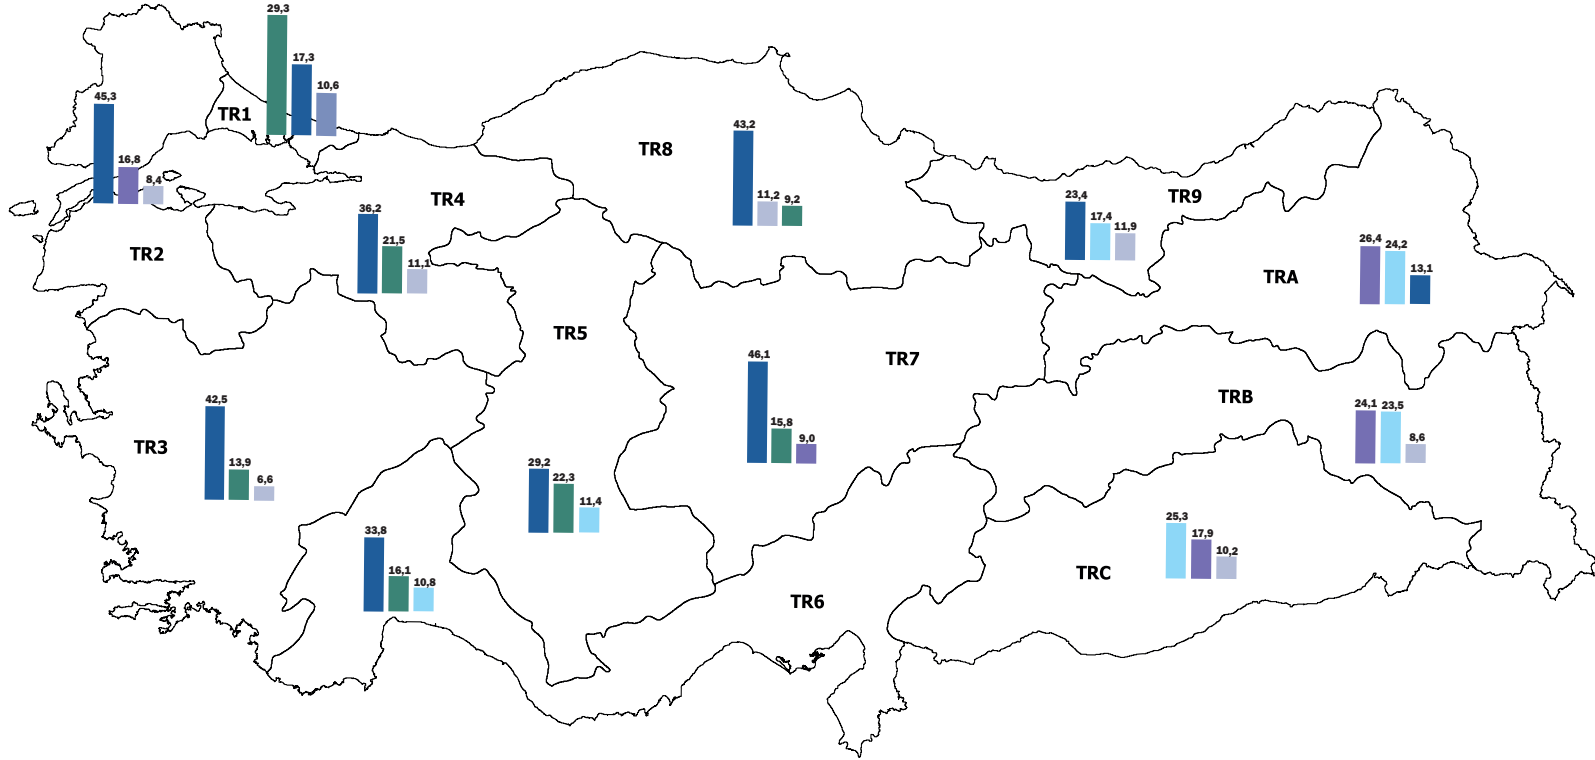

3.1 Mahkeme türüne göre ceza mahkemelerindeki dava sayısı, 2018  
Number of cases at the criminal courts by type of court, 2018

| Mahkeme türü- Type of court   | Gelen dava - Cases brought |   |                                     |  |   |  |
|---|----------------------------|---|-------------------------------------|--|---|--|
|   | Toplam<br>Total            | Geçen<br>yıldan<br>devir <sup>(1)</sup><br>Cases from<br>last year <sup>(1)</sup> | Yıl içinde<br>gelen<br>New<br>cases | Bozularak<br>gelen<br>Reversal<br>by the<br>Supreme<br>Court | Karara<br>bağlanan<br>dava<br>Cases<br>judged | Gelecek<br>yıla<br>devir<br>Postponed until<br>next year |
| <b>Toplam - Total</b>   | <b>2 931 573</b>           | <b>1 228 196</b>  | <b>1 601 160</b>                    | <b>102 217</b>   | <b>1 615 463</b>                              | <b>1 316 110</b>   |
| <b>Ağır Ceza</b><br>High Criminal Court   | <b>373 382</b>             | 142 051   | 216 786                             | 14 545   | 204 432                                       | 168 950  |
| <b>Asliye Ceza</b><br>Basic Criminal Court  | <b>2 102 667</b>           | 929 745   | 1 094 744                           | 78 178   | 1 136 560                                     | 966 107  |
| <b>İcra Ceza</b><br>Court of Criminal Enforcement                                     | <b>365 871</b>             | 117 261   | 243 835                             | 4 775  | 223 127                                       | 142 744  |
| <b>Çocuk</b><br>Juvenile Court  | <b>75 615</b>              | 33 663  | 38 062                              | 3 890  | 43 271  | 32 344   |
| <b>Fikri ve Sınai Haklar Ceza</b><br>Criminal Court of Literary and Industrial Rights | <b>7 788</b>               | 3 090   | 4 264                               | 434  | 4 333   | 3 455  |
| <b>Çocuk Ağır Ceza</b><br>Juvenile High Criminal Court                                | <b>6 250</b>               | 2 386   | 3 469                               | 395  | 3 740   | 2 510  |