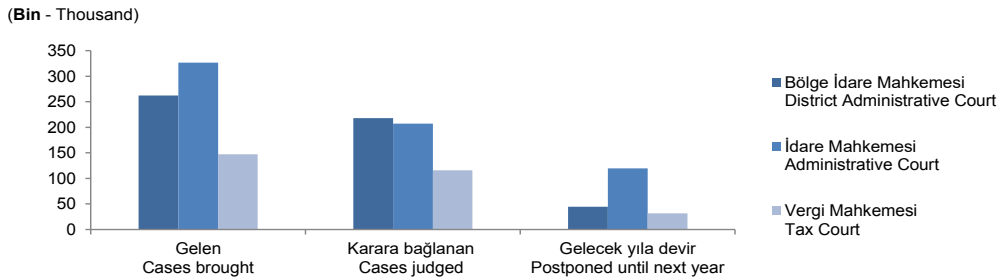

İdari Mahkemeler

The Administrative Courts

3.7 İdari mahkemelerin iş durumu, 2018

Activities of the administrative courts, 2018

İdari mahkemelerdeki toplam 736 809 davadan %35,6' sı bölge idare mahkemelerinde, %44,4' ü idare mahkemelerinde, %20,0' ı vergi mahkemelerinde bulunmaktadır.

Of the total 736 809 cases at administrative courts, 35,6% are present in district administrative courts, 44,4% are present in administrative courts and 20,0% of cases are present in tax courts.

Toplam 736 809 davadan %73,5' i karara bağlanmıştır. Bu oran, bölge idare mahkemelerinde %83,1, idare mahkemelerinde %63,4, vergi mahkemelerinde %78,7' dir (Tablo 3.24, 3.26 ve 3.29).

73.5 % of the total 736 809 cases have been judged. This ratio is 83.1% at district administrative courts, 63.4% at administrative courts and 78.7% at tax courts (Tables 3.24, 3.26 and 3.29).