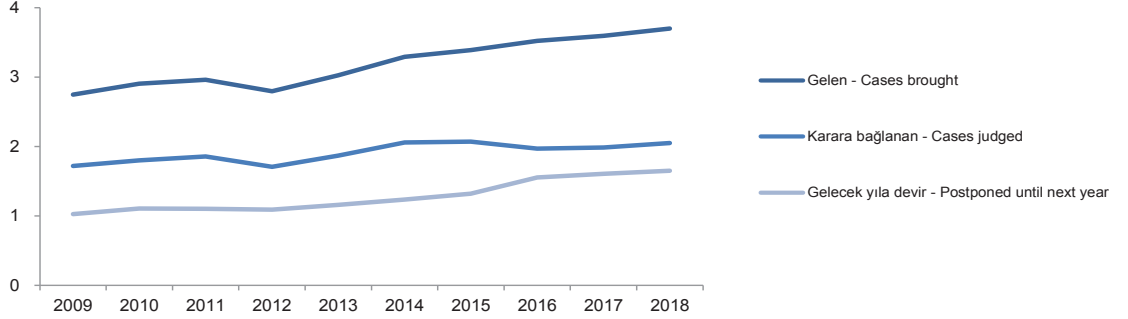

Hukuk Mahkemeleri

Civil Courts

7. Hukuk mahkemelerinin iş durumu, 2009-2018
Activities of the civil courts, 2009-2018

(Dava sayısı)
(Number of cases)

(Milyon - Million)

Hukuk mahkemelerinin son on yıllık çalışma trendi incelendiğinde; gelen dava sayısında artış olduğu görülmektedir. 2009 yılında hukuk mahkemelerine gelen dava sayısı (geçen yıldan devir, yıl içinde açılan ve bozularak gelen toplam dava sayısı) 2 746 968 iken, %34,7' lik artış oranı ile 2018 yılında 3 701 265 olmuştur (Tablo 9).

When the working trend of the civil courts within the last decade is examined, it is observed that there is an increase in the total number of cases brought (transferred from last year, filed within the year and reversal by the Supreme Court). While it was 2 746 968 in 2009, it became 3 701 265 in 2018, with an increase of 34.7% (Table 9).